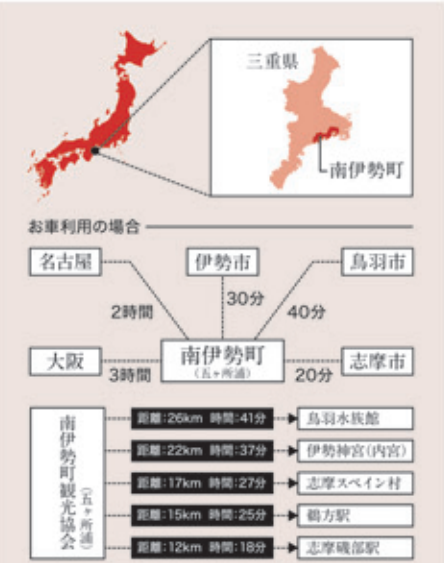

アイコンの説明: 伊勢海老一尾付き宿泊プラン対応, 南伊勢の貝満喫宿泊プラン対応, 食事のみ対応(昼), 食事のみ対応(夜)

アンケートに答えて 特産品をGETしよう!! このキャンペーンの宿泊プランご利用の方限定! 宿泊の際にアンケートをお渡しします。キャンペーン終了後、集まった結果によりプレゼントをお送りします。

ISESHIMA AREA MAP

Legend for map symbols: JR線, 近鉄線, 有料道路, その他一般道路. Includes list of 'おいないさキャンペーン 2018 秋冬 参加宿泊施設'.

ACCESS

町内はバスの本数が少ないので、車・レンタカーがおすすめ!

お問い合わせ 南伊勢町観光協会 TEL. 0599-66-1717 FAX. 0599-66-2477 HP http://www.minami-ise.jp

期間限定 2018/10/1 MON - 2019/2/28 金

伊勢えび一尾付き 宿泊プラン

おいないさ キャンペーン OINAISA Campaign ¥9,900

おいないさキャンペーン 宿泊プランご利用の方に おいないさ商品券 ¥1,000 プレゼント!