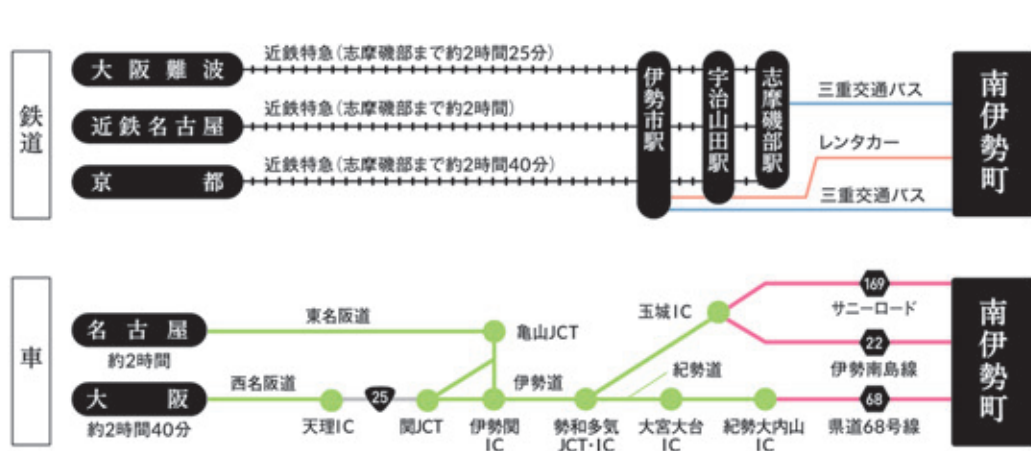

アイコンの説明: 伊勢海老一尾付き宿泊プラン対応, 南伊勢の貝満喫宿泊プラン対応, 食事のみ対応(昼), 食事のみ対応(夜)

アンケートに答えて 特産品をGETしよう!! このキャンペーンの宿泊プランご利用の方限定! 宿泊の際にアンケートをお渡しします。キャンペーン終了後、集まった結果によりプレゼントをお送りします。

ISESHIMA AREA MAP

Legend for map symbols: JR線, 近鉄線, 有料道路, その他一般道路. Includes list of 'おいないさキャンペーン 2018 秋冬 参加宿泊施設'.

ACCESS

町内はバスの本数が少ないので、車・レンタカーがおすすめ!

お問い合わせ 南伊勢町観光協会 TEL. 0599-66-1717 FAX. 0599-66-2477 HP http://www.minami-ise.jp

期間限定 2018/10/1 MON - 2019/2/28 金

伊勢えび一尾付き 宿泊プラン

おいないさ キャンペーン OINAISA Campaign ¥9,900

おいないさキャンペーン 宿泊プランご利用の方に おいないさ商品券 ¥1,000 プレゼント!

土・日・祝日も 同一料金!!! ¥9,900

南伊勢の貝満喫 宿泊プラン